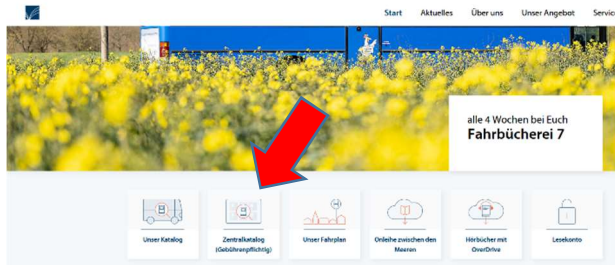

Bilderbuchkino, Kamishibai und Mitmachkiste herausuchen

Auf unserer Homepage www.fahrbauecherei7.de

„Zentralkatalog (gebührenpflichtig)“ klicken

Die Seite des Zentralkataloges öffnet sich.

Links bei „Reservierungen von“ „Bilderbuchkino & Kamishibai für Schulen und Kindergärten“ auswählen

Der Reservierungskalender öffnet sich

Besitznachweise basieren auf den Angaben der Büchereien.

Bitte beachten Sie, dass die Bilderbuchkinos in der Regel erst am ersten Tag Ihrer Reservierung für den Versand vorbereitet werden.
Bei der Festlegung Ihres Reservierungsdatums sollten Sie eine Lieferzeit von bis zu einer Woche berücksichtigen.