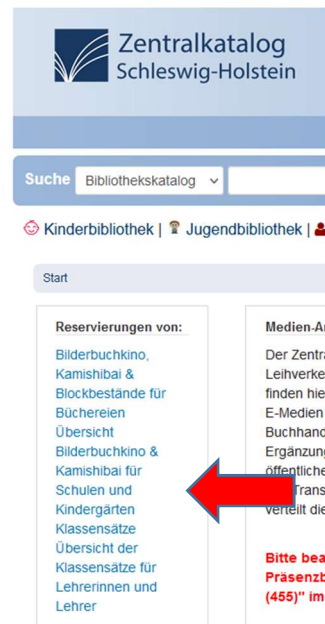

Bilderbuchkino, Kamishibai und Mitmachkiste herausuchen

Auf unserer Homepage www.fahrbauecherei7.de

„Zentralkatalog (gebührenpflichtig)“ klicken

Die Seite des Zentralkataloges öffnet sich.

Links bei „Reservierungen von“ „Bilderbuchkino & Kamishibai für Schulen und Kindergärten“ auswählen

Der Reservierungskalender öffnet sich

Besitznachweise basieren auf den Angaben der Büchereien.

Bitte beachten Sie, dass die Bilderbuchkinos in der Regel erst am ersten Tag Ihrer Reservierung für den Versand vorbereitet werden.
Bei der Festlegung Ihres Reservierungsdatums sollten Sie eine Lieferzeit von bis zu einer Woche berücksichtigen.